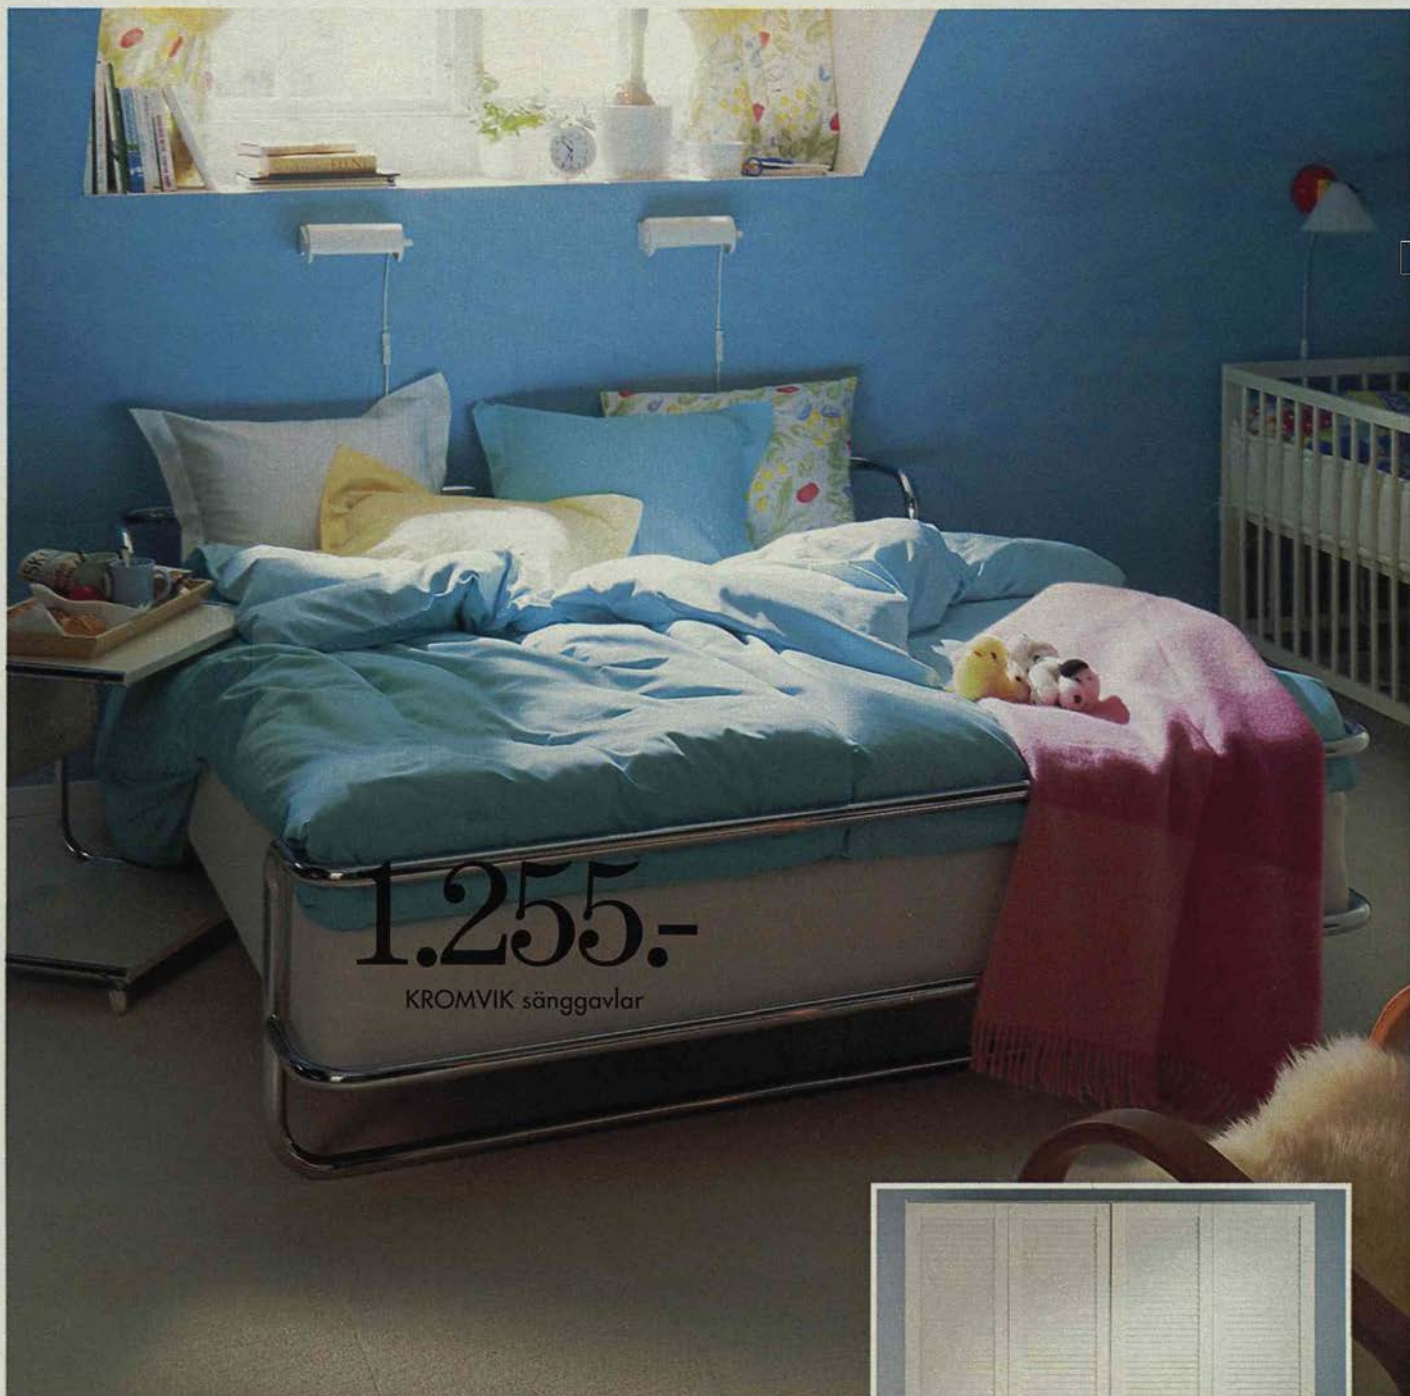

1.255.-

KROMVIK sänggavlar

KROMVIKs mjukt formade stålrör ger en snygg och stadig säng.

GLUTT väckarklocka

Plast. Quartsverk.
Bredd 20 cm — 89.-

KROMVIK sänggavlar.

Förkromade stålrör. Höjd:
huvudgavel 63 cm och fot-
gavel 51 cm. Gavelpar.
Bredd 90 cm — 745.-
Bredd 105 cm — 845.-
Bredd 120 cm — 945.-
Bredd 160 cm — 1.145.-
Bredd 180 cm — 1.255.-
Yttermått: 8 cm tillkommer
på bredden och längden.

Komplettera med SULTAN
resårbotten/EMIR bädd-
madrass, se sid 150-153.

STRAJK rullbord.

Vit/krom — 395.-

• möbelfakta